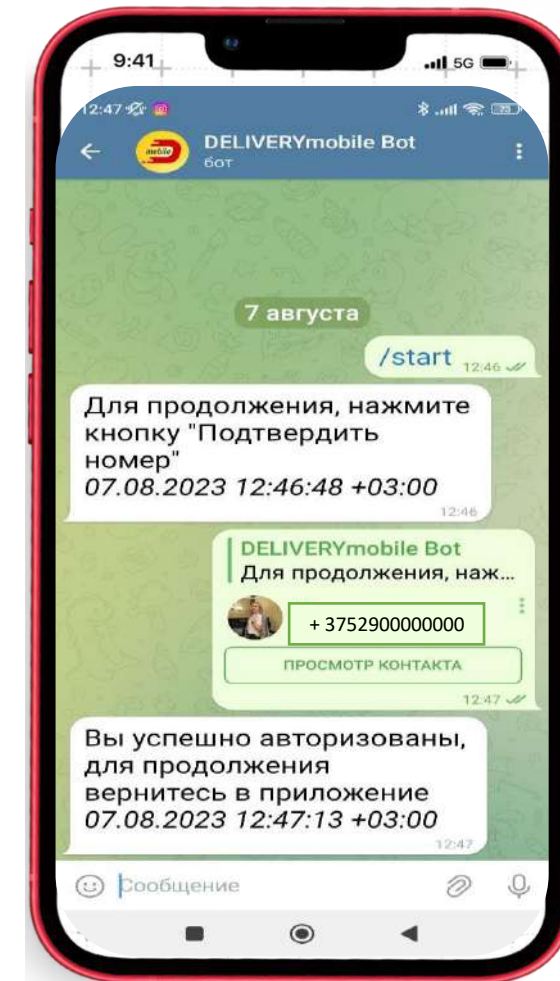

GET IT ON
Google Play

СКАЧАТЬ

КАК ВОСПОЛЬЗОВАТЬСЯ СКИДКОЙ

2. ОТКРОЙТЕ
ПРИЛОЖЕНИЕ

3. ВЫБЕРИТЕ
ГОРОД

4. ВОЙДИТЕ В
ПРОФИЛЬ

5. НАЖМИТЕ
ВОЙТИ

КАК ВОСПОЛЬЗОВАТЬСЯ СКИДКОЙ

6. АВТОРИЗИРУЙТЕСЬ ЛЮБЫМ
УДОБНЫМ СПОСОБОМ

7А. ПО SMS - ВВЕДИТЕ
КОД ИЗ SMS

7В. ЧЕРЕЗ
TELEGRAM

КАК ВОСПОЛЬЗОВАТЬСЯ СКИДКОЙ

8. ЗАПОЛНИТЕ ДАННЫЕ ПРОФИЛЯ И СОХРАНИТЕ

9. В ПРОФИЛЕ БУДУТ ОТОБРАЖАТЬСЯ ВАШИ ЗАКАЗЫ

КАК ВОСПОЛЬЗОВАТЬСЯ СКИДКОЙ НА ДОСТАВКУ