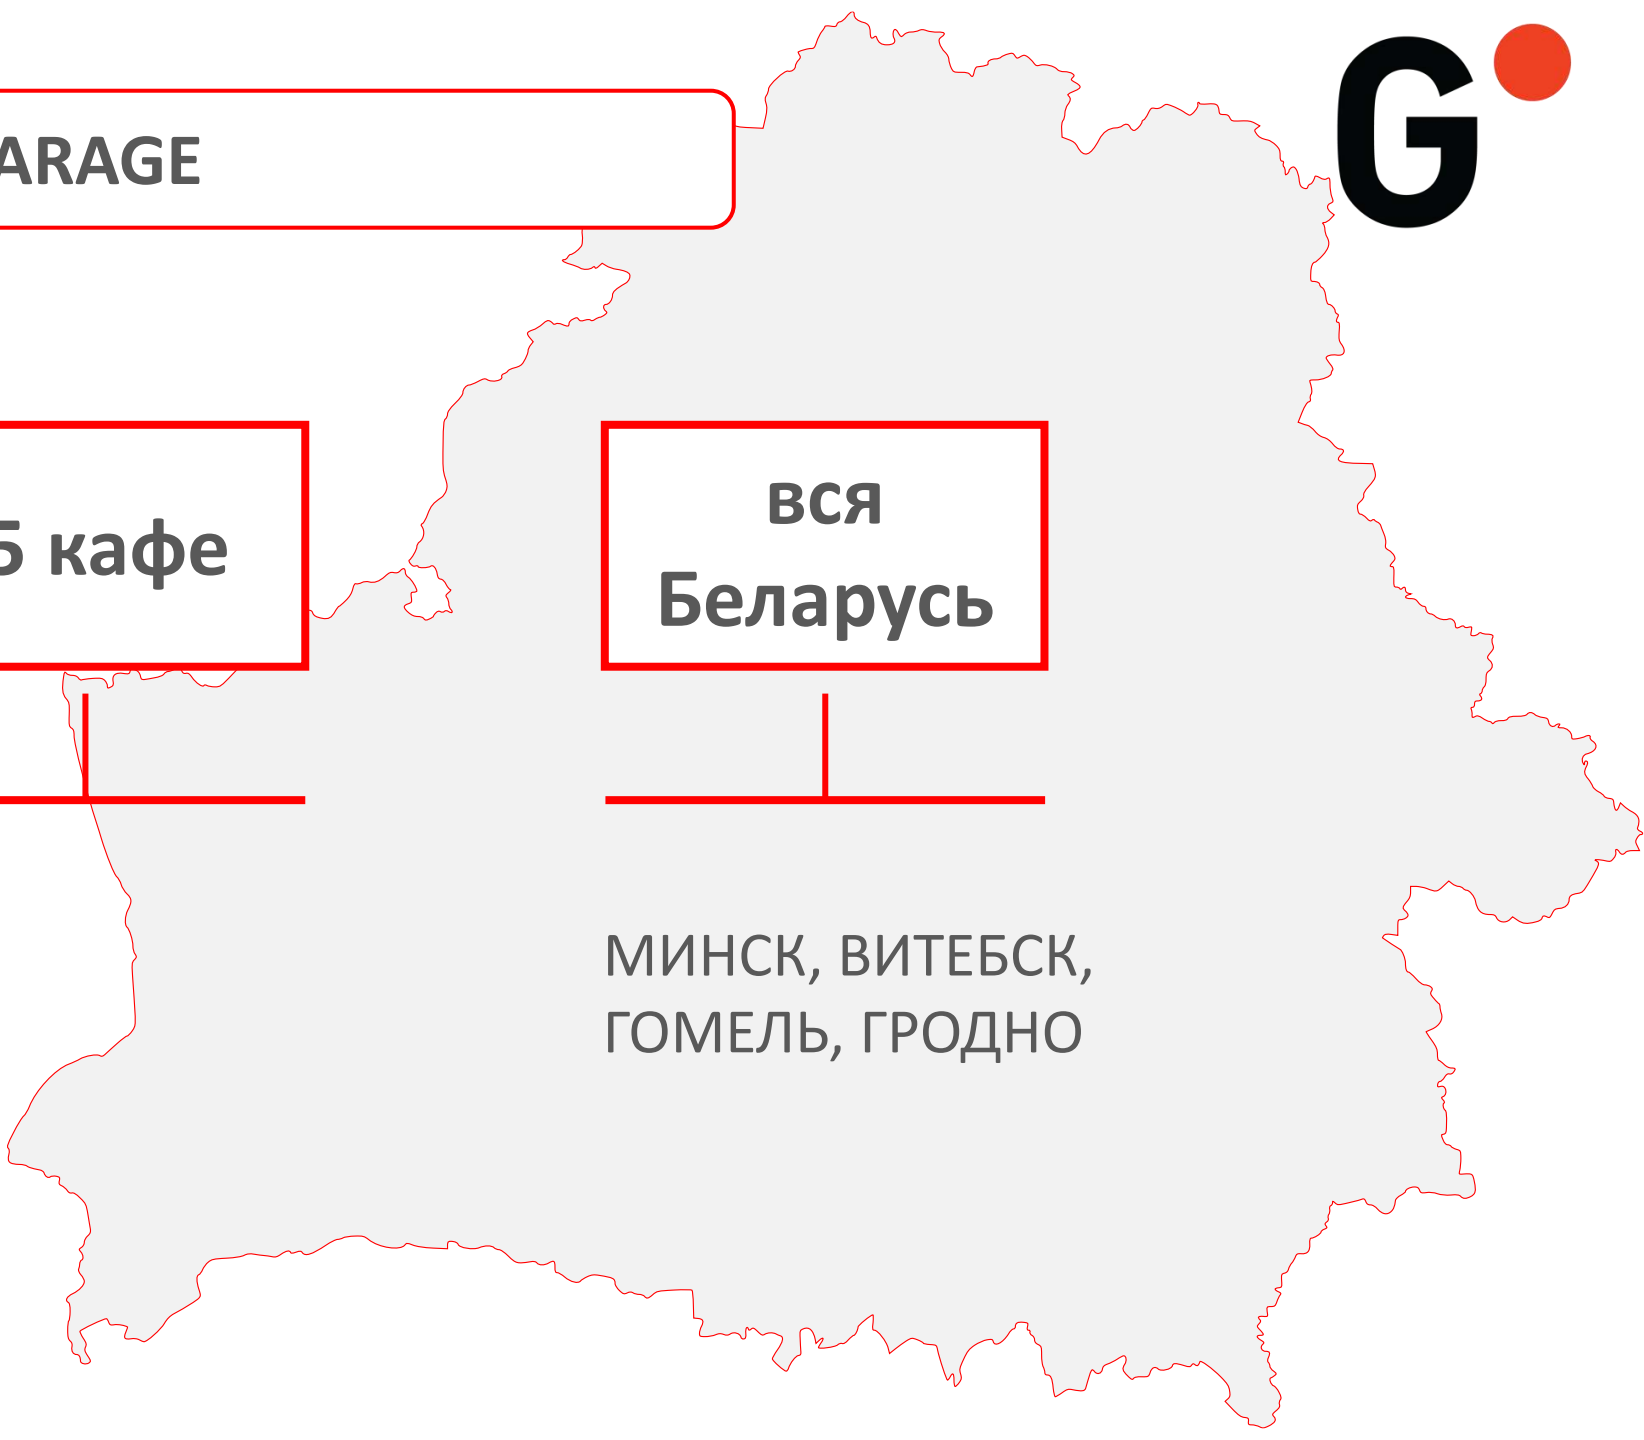

GARAGE ●
food & coffee

КОРПОРАТИВНАЯ ПРОГРАММА
СЕТИ ГОРОДСКИХ КАФЕ GARAGE

СЕТЬ ГОРОДСКИХ КАФЕ GARAGE

2009

15 кафе

**вся
Беларусь**

GARAGE –
белорусский бренд
с 2009 года

МИНСК, ВИТЕБСК,
ГОМЕЛЬ, ГРОДНО