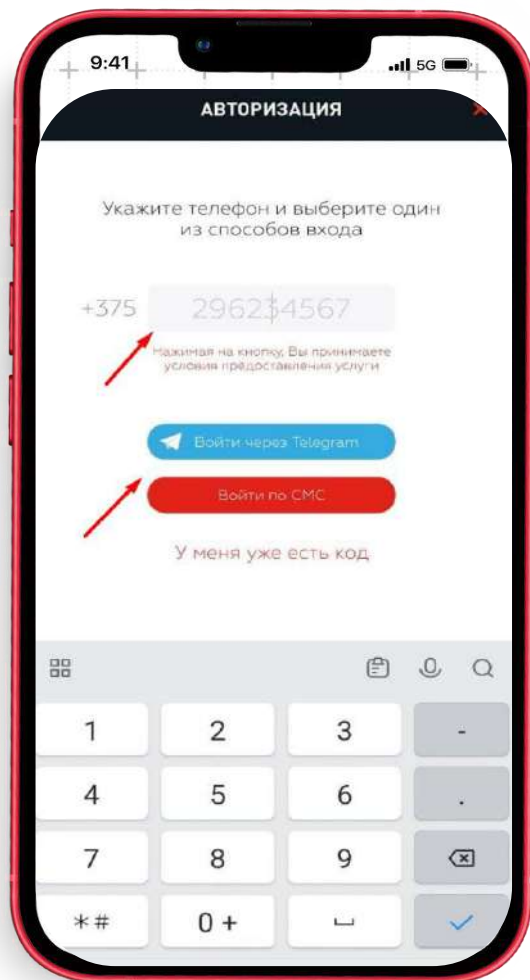

GET IT ON
Google Play

СКАЧАТЬ

КАК ВОСПОЛЬЗОВАТЬСЯ СКИДКОЙ

2. ОТКРОЙТЕ
ПРИЛОЖЕНИЕ

3. ВЫБЕРИТЕ
ГОРОД

4. ВОЙДИТЕ В
ПРОФИЛЬ

5. НАЖМИТЕ
ВОЙТИ

КАК ВОСПОЛЬЗОВАТЬСЯ СКИДКОЙ

6. АВТОРИЗИРУЙТЕСЬ ЛЮБЫМ
УДОБНЫМ СПОСОБОМ

7А. ПО SMS - ВВЕДИТЕ
КОД ИЗ SMS

7В. ЧЕРЕЗ
TELEGRAM

КАК ВОСПОЛЬЗОВАТЬСЯ СКИДКОЙ

8. ЗАПОЛНИТЕ ДАННЫЕ ПРОФИЛЯ И СОХРАНИТЕ

9. В ПРОФИЛЕ БУДУТ ОТОБРАЖАТЬСЯ ВАШИ ЗАКАЗЫ

КАК ВОСПОЛЬЗОВАТЬСЯ СКИДКОЙ НА ДОСТАВКУ