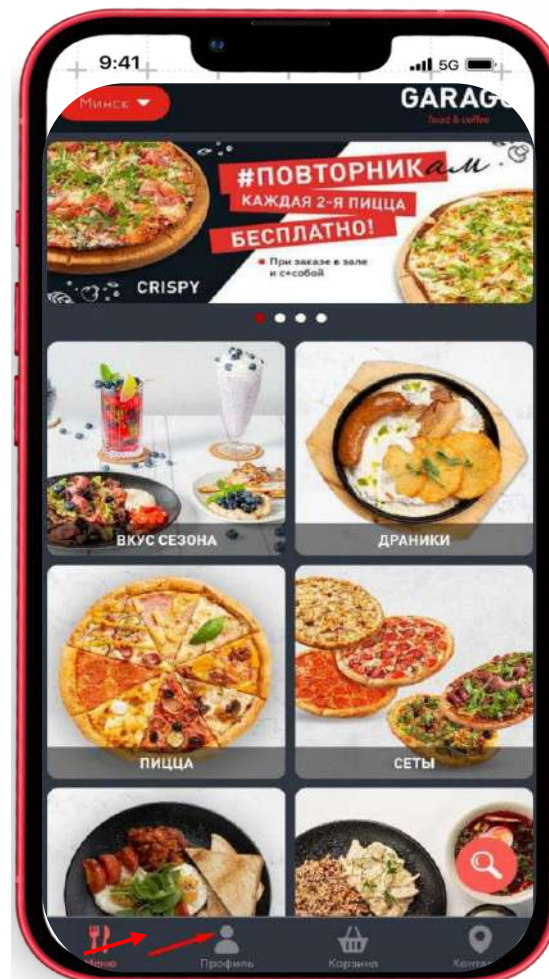

GET IT ON
Google Play

СКАЧАТЬ

КАК ВОСПОЛЬЗОВАТЬСЯ СКИДКОЙ

2. ОТКРОЙТЕ
ПРИЛОЖЕНИЕ

3. ВЫБЕРИТЕ
ГОРОД

4. ВОЙДИТЕ В
ПРОФИЛЬ

5. НАЖМИТЕ
ВОЙТИ

КАК ВОСПОЛЬЗОВАТЬСЯ СКИДКОЙ

6. АВТОРИЗИРУЙТЕСЬ ЛЮБЫМ
УДОБНЫМ СПОСОБОМ

7А. ПО SMS - ВВЕДИТЕ
КОД ИЗ SMS

7В. ЧЕРЕЗ
TELEGRAM

КАК ВОСПОЛЬЗОВАТЬСЯ СКИДКОЙ

8. ЗАПОЛНИТЕ ДАННЫЕ ПРОФИЛЯ И СОХРАНИТЕ

9. В ПРОФИЛЕ БУДУТ ОТОБРАЖАТЬСЯ ВАШИ ЗАКАЗЫ

КАК ВОСПОЛЬЗОВАТЬСЯ СКИДКОЙ НА ДОСТАВКУ