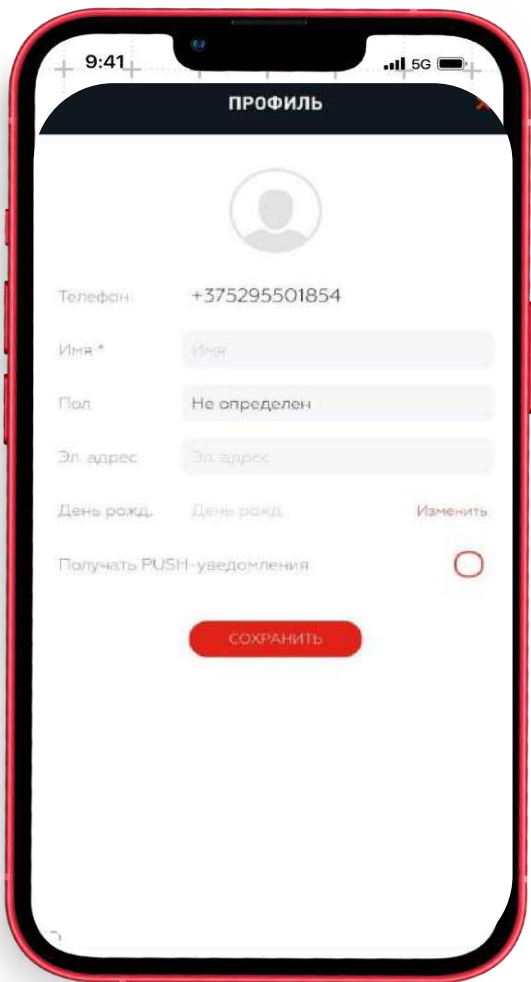

GET IT ON
Google Play

СКАЧАТЬ

КАК ВОСПОЛЬЗОВАТЬСЯ СКИДКОЙ

2. ОТКРОЙТЕ
ПРИЛОЖЕНИЕ

3. ВЫБЕРИТЕ
ГОРОД

4. ВОЙДИТЕ В
ПРОФИЛЬ

5. НАЖМИТЕ
ВОЙТИ

КАК ВОСПОЛЬЗОВАТЬСЯ СКИДКОЙ

6. АВТОРИЗИРУЙТЕСЬ ЛЮБЫМ
УДОБНЫМ СПОСОБОМ

7А. ПО SMS - ВВЕДИТЕ
КОД ИЗ SMS

7В. ЧЕРЕЗ
TELEGRAM

КАК ВОСПОЛЬЗОВАТЬСЯ СКИДКОЙ

8. ЗАПОЛНИТЕ ДАННЫЕ ПРОФИЛЯ И СОХРАНИТЕ

9. В ПРОФИЛЕ БУДУТ ОТОБРАЖАТЬСЯ ВАШИ ЗАКАЗЫ

КАК ВОСПОЛЬЗОВАТЬСЯ СКИДКОЙ НА ДОСТАВКУ

8. ПОЛОЖИТЕ БЛЮДА В КОРЗИНУ

9. ПРИМЕНИТЕ ПРОМОКОД

ЗАКАЗ НА ДОСТАВКУ ОТ 20
РУБЛЕЙ.
ДОСТАВКА БЕСПЛАТНАЯ

УСЛОВИЯ:

- скидка действует во всей сети по ПРОМОКОДУ;
- не распространяется на акционные предложения и барное меню;
- для того, чтобы воспользоваться скидкой в зале кафе сообщите промокод и номер телефона официанту;
- для того чтобы воспользоваться скидкой при доставке положите в корзину блюда, введите промокод.