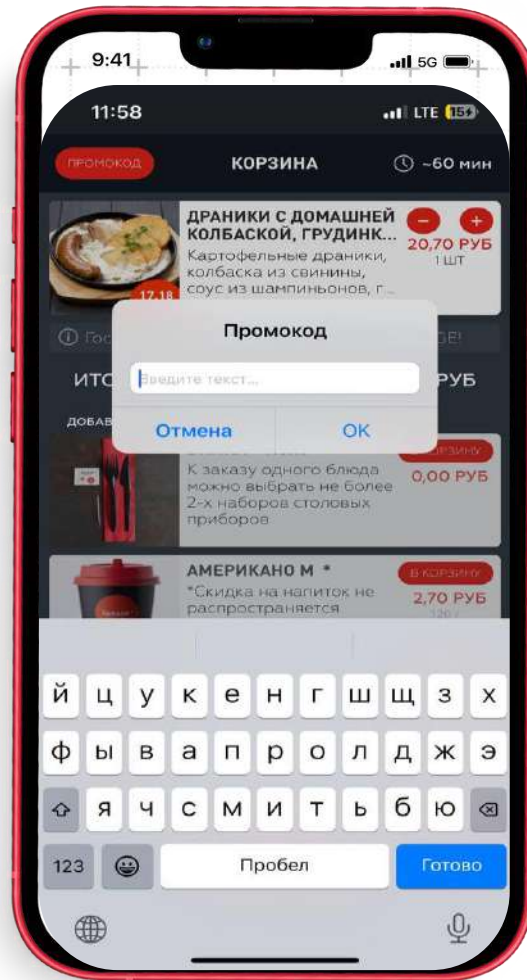

GET IT ON
Google Play

СКАЧАТЬ

КАК ВОСПОЛЬЗОВАТЬСЯ СКИДКОЙ

2. ОТКРОЙТЕ
ПРИЛОЖЕНИЕ

3. ВЫБЕРИТЕ
ГОРОД

4. ВОЙДИТЕ В
ПРОФИЛЬ

5. НАЖМИТЕ
ВОЙТИ

КАК ВОСПОЛЬЗОВАТЬСЯ СКИДКОЙ

6. АВТОРИЗИРУЙТЕСЬ ЛЮБЫМ
УДОБНЫМ СПОСОБОМ

7А. ПО SMS - ВВЕДИТЕ
КОД ИЗ SMS

7В. ЧЕРЕЗ
TELEGRAM

КАК ВОСПОЛЬЗОВАТЬСЯ СКИДКОЙ

8. ЗАПОЛНИТЕ ДАННЫЕ ПРОФИЛЯ И СОХРАНИТЕ

9. В ПРОФИЛЕ БУДУТ ОТОБРАЖАТЬСЯ ВАШИ ЗАКАЗЫ

КАК ВОСПОЛЬЗОВАТЬСЯ СКИДКОЙ НА ДОСТАВКУ

8. ПОЛОЖИТЕ БЛЮДА В КОРЗИНУ

9. ПРИМЕНИТЕ ПРОМОКОД

ЗАКАЗ НА ДОСТАВКУ ОТ 20
РУБЛЕЙ.
ДОСТАВКА БЕСПЛАТНАЯ

УСЛОВИЯ:

- скидка действует во всей сети по ПРОМОКОДУ;
- не распространяется на акционные предложения и барное меню;
- для того, чтобы воспользоваться скидкой в зале кафе сообщите промокод и номер телефона официанту;
- для того чтобы воспользоваться скидкой при доставке положите в корзину блюда, введите промокод.