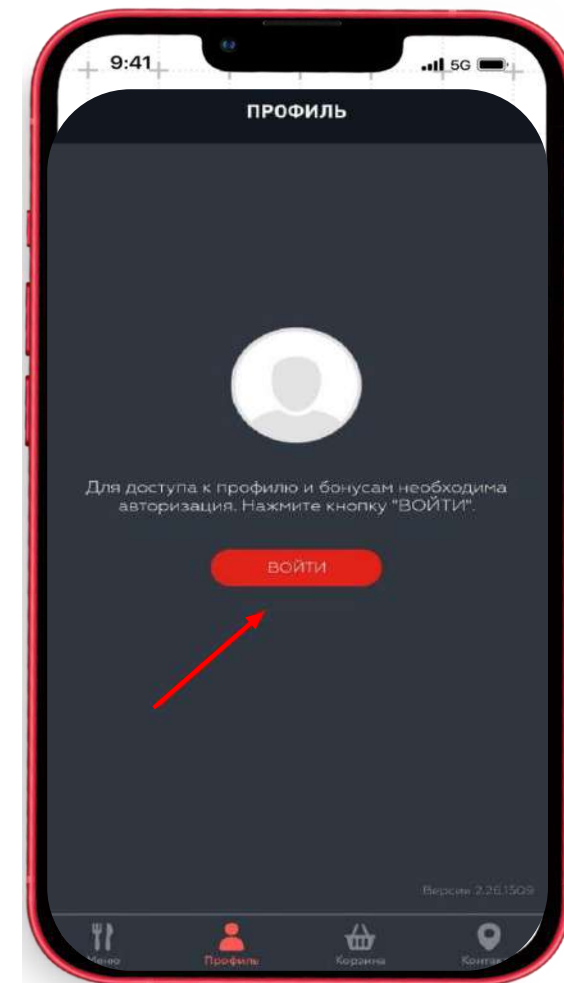

GET IT ON
Google Play

СКАЧАТЬ

КАК ВОСПОЛЬЗОВАТЬСЯ СКИДКОЙ

2. ОТКРОЙТЕ
ПРИЛОЖЕНИЕ

3. ВЫБЕРИТЕ
ГОРОД

4. ВОЙДИТЕ В
ПРОФИЛЬ

5. НАЖМИТЕ
ВОЙТИ

КАК ВОСПОЛЬЗОВАТЬСЯ СКИДКОЙ

6. АВТОРИЗИРУЙТЕСЬ ЛЮБЫМ
УДОБНЫМ СПОСОБОМ

7А. ПО SMS - ВВЕДИТЕ
КОД ИЗ SMS

7В. ЧЕРЕЗ
TELEGRAM

КАК ВОСПОЛЬЗОВАТЬСЯ СКИДКОЙ

8. ЗАПОЛНИТЕ ДАННЫЕ ПРОФИЛЯ И СОХРАНИТЕ

9. В ПРОФИЛЕ БУДУТ ОТОБРАЖАТЬСЯ ВАШИ ЗАКАЗЫ

КАК ВОСПОЛЬЗОВАТЬСЯ СКИДКОЙ НА ДОСТАВКУ